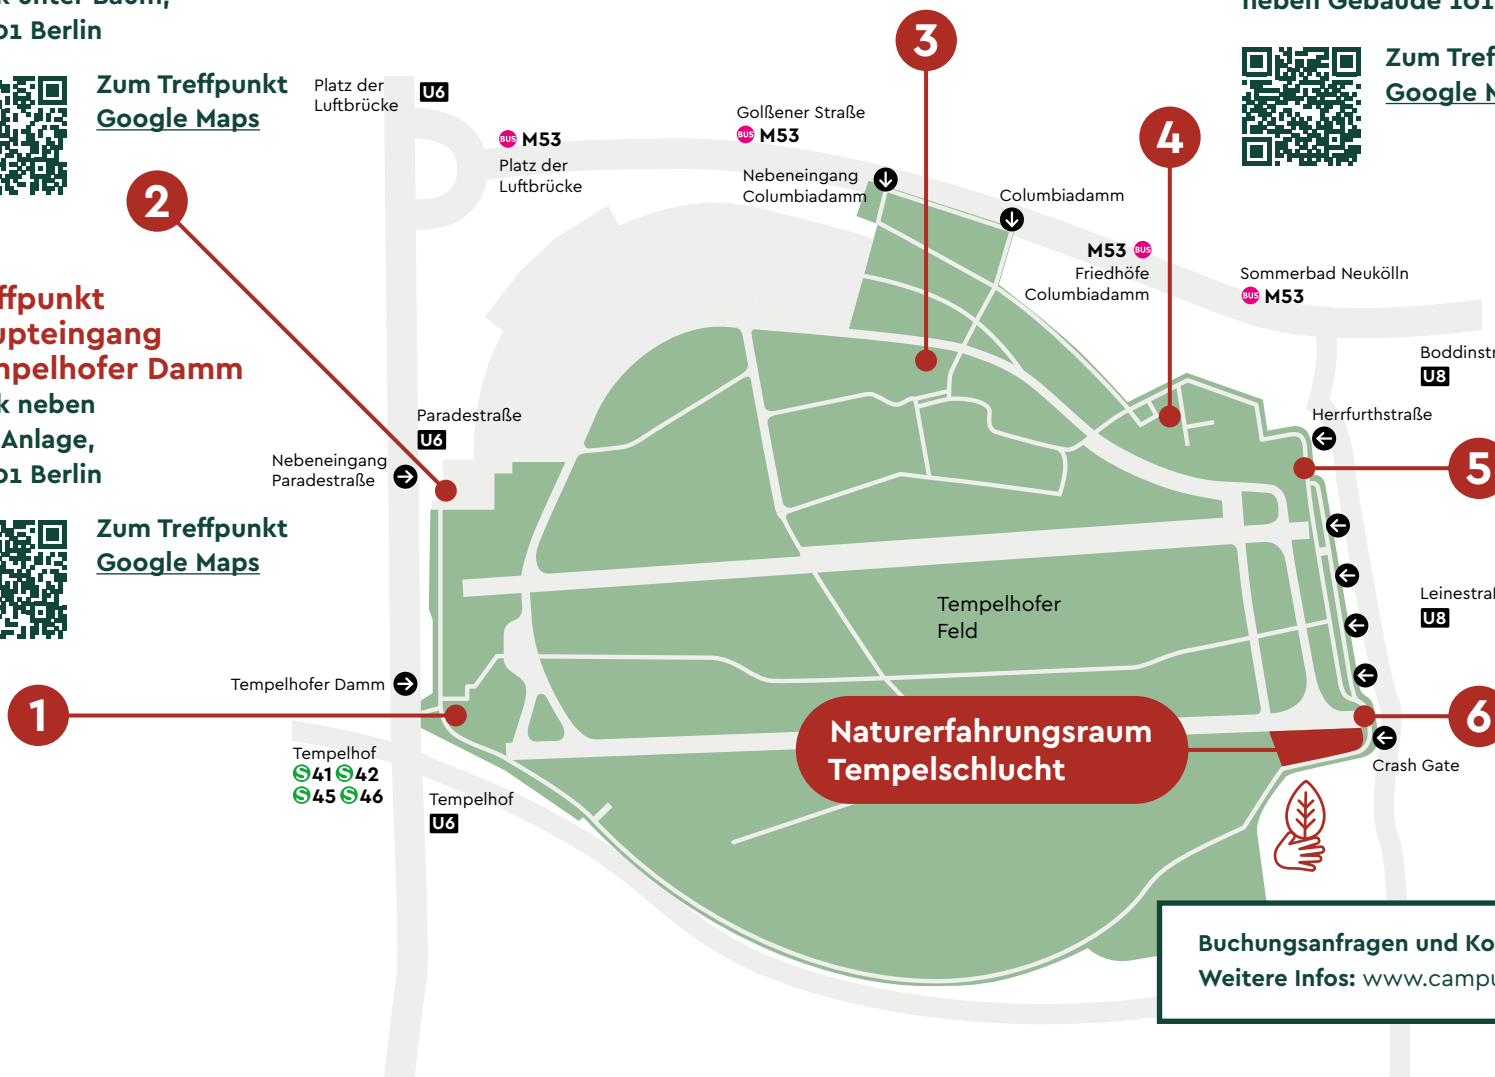

Anreise Tempelhofer Feld

GRÜNBERLIN

**CAMPUS
STADT
NATUR**

Tempelhofer Feld

Treffpunkt Info-Pavillon

ca. 300 m vom Haupteingang,
Columbiadamm, 10965 Berlin

Zum Treffpunkt
[Google Maps](#)

Treffpunkt Forscherzelt

neben Gebäude 101 auf dem Tempelhofer Feld

Zum Treffpunkt
[Google Maps](#)

Treffpunkt Eingang Paradesstraße

Bank unter Baum,
12101 Berlin

Zum Treffpunkt
[Google Maps](#)

Treffpunkt Haupteingang Tempelhofer Damm

Bank neben
WC Anlage,
12101 Berlin

Zum Treffpunkt
[Google Maps](#)

Treffpunkt Eingang Herrfurthstraße

Info-Box, 12049 Berlin

Zum Treffpunkt
[Google Maps](#)

Treffpunkt Eingang Leinestraße

12049 Berlin

Zum Treffpunkt
[Google Maps](#)