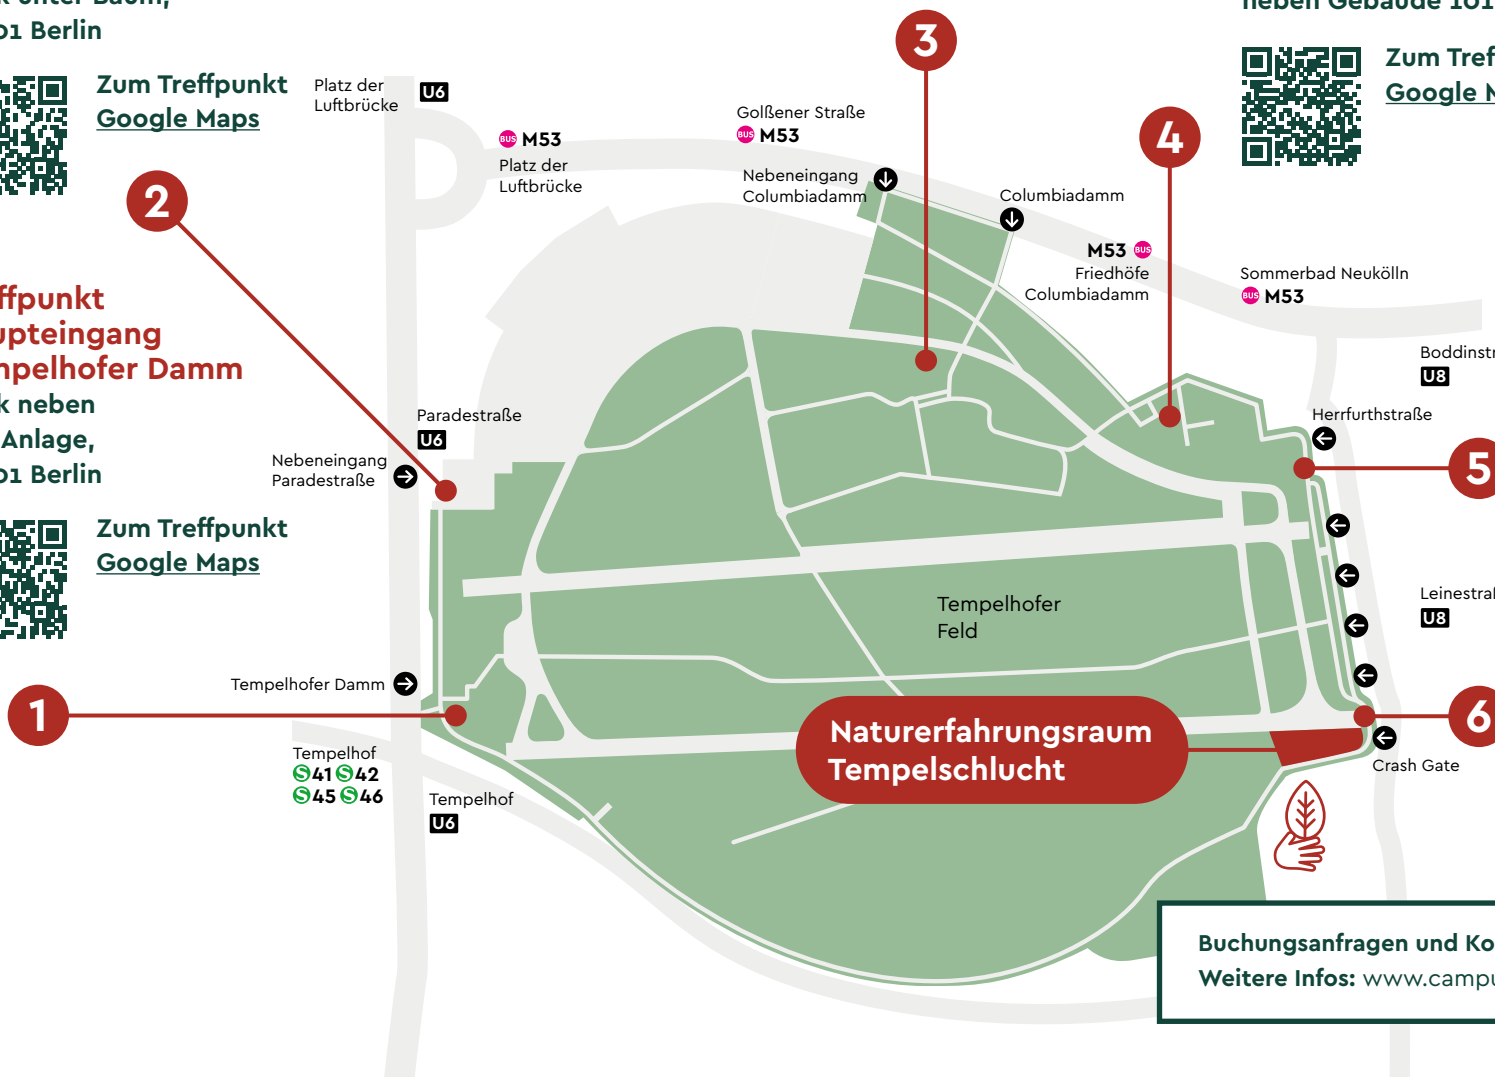

Anreise Tempelhofer Feld

Treffpunkt Info-Pavillon
ca. 300 m vom Haupteingang,
Columbiadamm, 10965 Berlin

Zum Treffpunkt
[Google Maps](#)

Treffpunkt Forscherzelt
neben Gebäude 101 auf dem Tempelhofer Feld

Zum Treffpunkt
[Google Maps](#)

Treffpunkt Eingang Paradesstraße
Bank unter Baum,
12101 Berlin

Zum Treffpunkt
[Google Maps](#)

**Treffpunkt
Haupteingang
Tempelhofer Damm**
Bank neben
WC Anlage,
12101 Berlin

Zum Treffpunkt
[Google Maps](#)

**Treffpunkt Eingang
Herrfurthstraße**
Info-Box, 12049 Berlin

Zum Treffpunkt
[Google Maps](#)

Treffpunkt Eingang Leinestraße
12049 Berlin

Zum Treffpunkt
[Google Maps](#)

Buchungsanfragen und Kontakt: campusstadtnatur@gruen-berlin.de
Weitere Infos: www.campus-stadt-natur.de/tempelhofer-feld