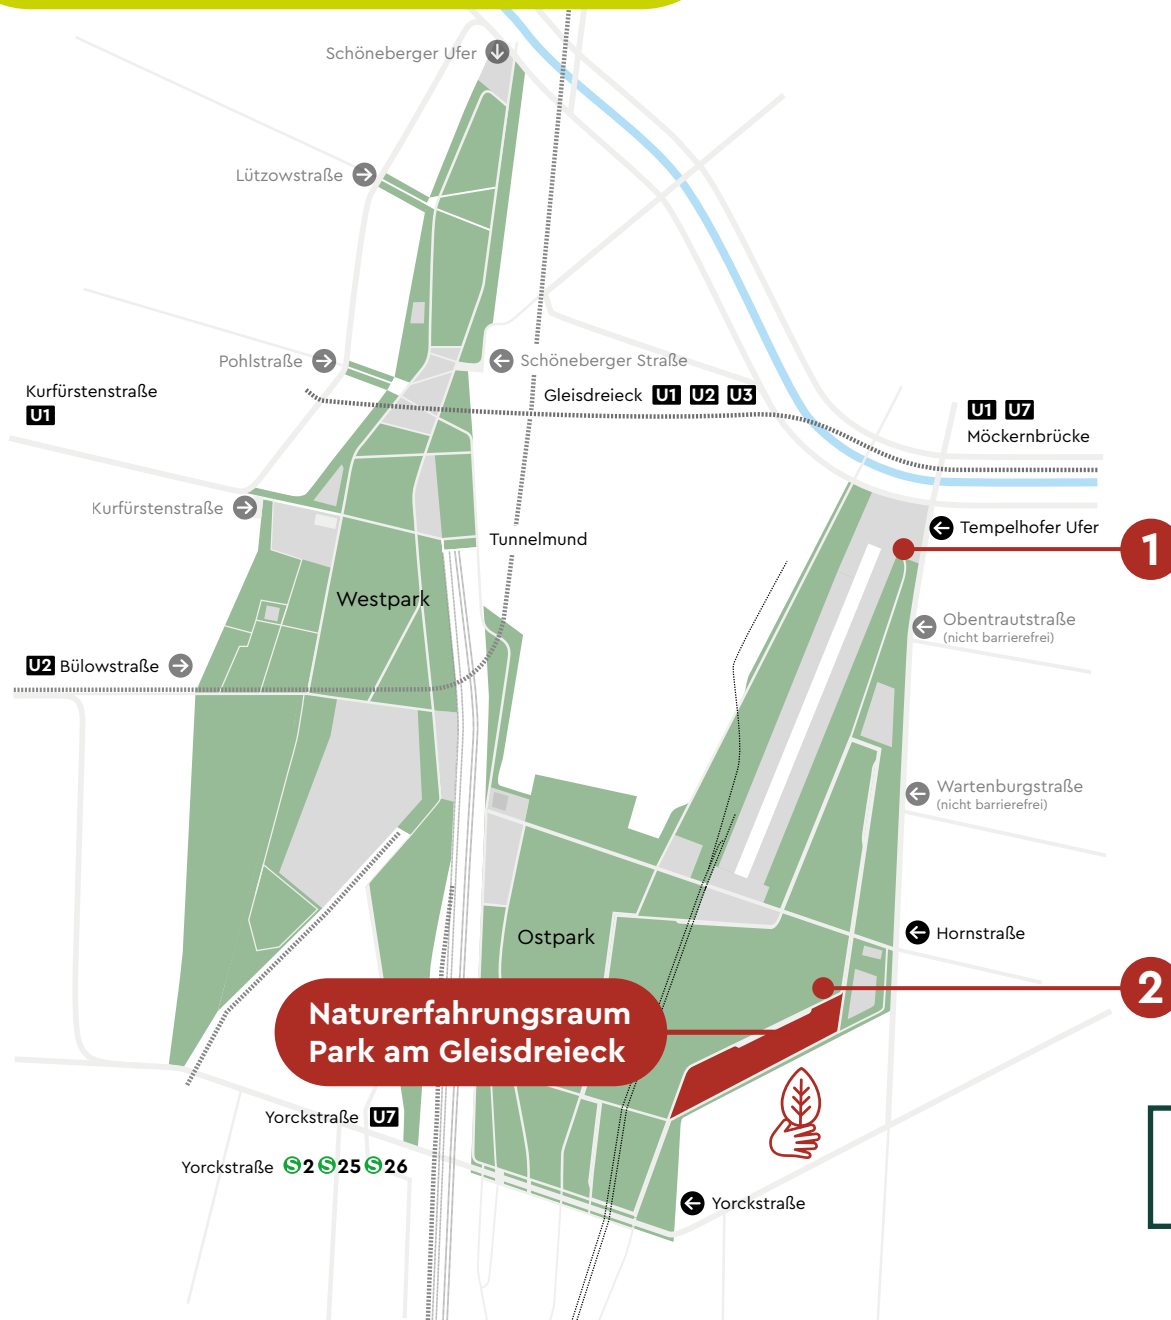

Anreise

Park am Gleisdreieck

GRÜNBERLIN

Park am Gleisdreieck

Treffpunkt Führungen

Eingang Tempelhofer Ufer/
Ecke Möckernstraße

Zum Treffpunkt
[Google Maps](#)

Treffpunkt
Naturerfahrungsraum
im Park am Gleisdreieck

Zum Treffpunkt
[Google Maps](#)

Buchungsanfragen und Kontakt: campusstadtnatur@gruen-berlin.de
Weitere Infos: www.campus-stadt-natur.de/park-am-gleisdreieck