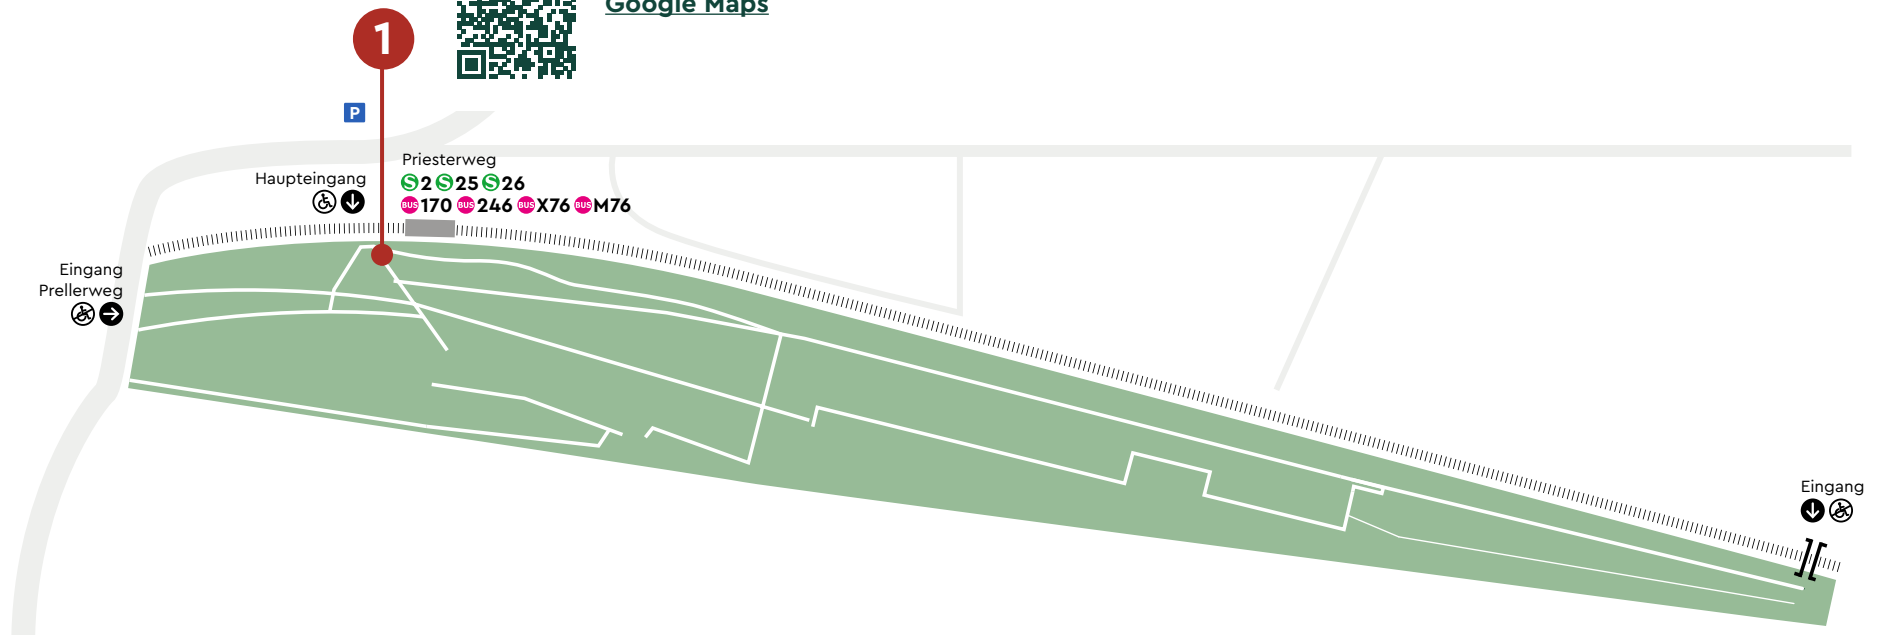

Anreise

Natur Park Südgelände

GRÜNBERLIN

Natur Park Südgelände

Treffpunkt
am Haupteingang,
direkt am S-Bhf. Priesterweg
(südlicher Ausgang)

Zum Treffpunkt
[Google Maps](#)

Buchungsanfragen und Kontakt: campusstadtnatur@gruen-berlin.de
Weitere Infos: www.campus-stadt-natur.de/natur-park-suedgelaende